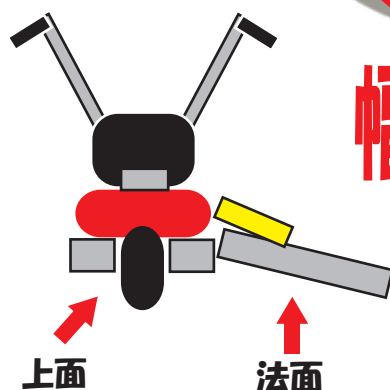

KENSHO

自走式あぜ草刈機用ブレード

ワイド GC

ながもち

新発売!!

従来品に比べ刃先がワイド(幅広)&扇刃にすることにより(特許取得済)、耐久力、切れ味が向上!!

サイズ 310ミリ、410ミリ の2種

適合機種

クボタ、丸山、ゼノア、
サイトー(齊藤農機)
の各機種

GC601、602、MGC601、602、
ZGC601 等

GC701、702、703、MGC701、702、
703、ZGC701、702、703 等

ここがポイント!!

幅が広い!!

上面

法面

この製品はPAT取得製品になります。
類似製品の製造、販売は権利の侵害になります
のでご注意ください。